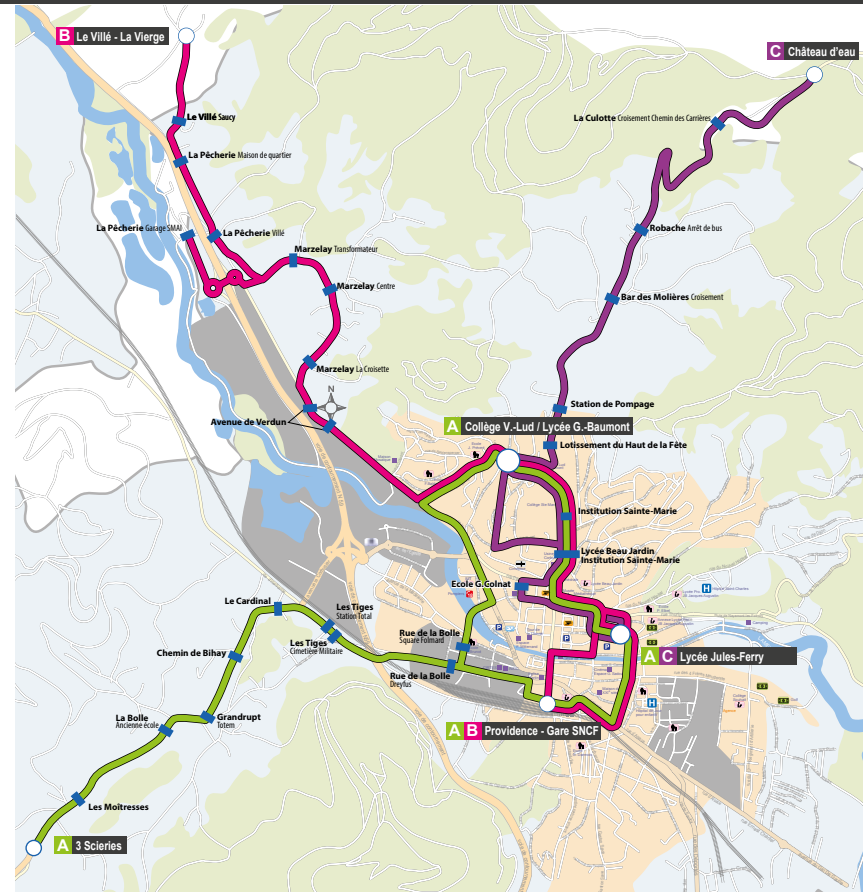

* Les Pass Multimodaux sont accessibles aux détenteurs d'un abonnement SNCF qui devra être présenté en cas de contrôle de perception.

Le détail de la gamme tarifaire est disponible dans le «Guide Pratique» à retirer à la Mairie, à l'Agence Déobus.

Le contrôle

Tout voyageur est tenu de présenter un titre de transport en cours de validité (Ticket unité) ou validé (autres titres) lors de son déplacement sur les lignes du réseau.

Est en situation irrégulière tout voyageur :
• Qui ne possède pas de titre de transport
• Qui possède un titre de transport non validé à l'entrée dans le bus sauf Ticket unité

En cas de fraude

Le client sera sanctionné par le contrôleur et devra s'acquitter d'une amende forfaitaire. Des dispositions légales (loi du 18 juin 1999 N° 99-105) viennent sanctionner sévèrement l'outrage à un agent du réseau de transport.

Les correspondances

Tous les titres de transport donnent droit à une correspondance gratuite dans la limite d'une heure après la première montée dans le bus. La correspondance n'est valable que si vous changez de ligne.

En montant dans le véhicule en correspondance, validez à nouveau votre titre de transport ou présentez votre Ticket unité. Votre validation sera enregistrée en correspondance sans débit de voyage supplémentaire.

Le Plan du réseau scolaire

Valable à partir de janvier 2018

Guide Scolaire

Service ouvert à l'ensemble de la clientèle dans la limite des places disponibles

Scol A

Scol B

Scol C

transdev

deobus

L'agglo. Saint-Dié des Vosges