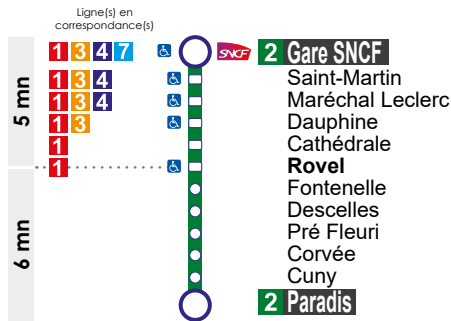

Valable à partir de janvier 2018

Fiche Horaires

Ligne 2

Gare SNCF
Paradis

Schémas de ligne

Le respect des horaires est fonction des conditions de circulation

2 Gare SNCF → Paradis

Circule du lundi au samedi sauf jours fériés

	TAD	TAD	TAD			
Gare SNCF	09:38	11:15	12:12	13:26	15:54	16:40
Saint-Martin	09:39	11:16	12:13	13:27	15:55	16:41
Maréchal Leclerc	09:40	11:17	12:14	13:28	15:56	16:42
Dauphine	09:41	11:18	12:15	13:29	15:57	16:43
Cathédrale	09:42	11:19	12:16	13:30	15:58	16:44
Rovet	09:43	11:20	12:17	13:31	15:59	16:45
Fontenelle	09:44	11:21	12:18	13:32	16:00	16:46
Descelles	09:45	11:22	12:19	13:33	16:01	16:47
Pré Fleuri	09:46	11:23	12:20	13:34	16:02	16:48
Corvée	09:47	11:24	12:21	13:35	16:03	16:49
Cuny	09:48	11:25	12:22	13:36	16:04	16:50
Paradis	09:49	11:26	12:23	13:37	16:05	16:51

2 Paradis → Gare SNCF

Circule du lundi au samedi sauf jours fériés

	TAD	TAD	TAD			
Paradis	07:51	09:50	11:27	13:38	16:06	16:52
Debussy	07:52	09:51	11:28	13:39	16:07	16:53
Corvée	07:53	09:52	11:29	13:40	16:08	16:54
Pré Fleuri	07:54	09:53	11:30	13:41	16:09	16:55
Descelles	07:55	09:54	11:31	13:42	16:10	16:56
Fontenelle	07:56	09:55	11:32	13:43	16:11	16:57
Rovet	07:57	09:56	11:33	13:44	16:12	16:58
Cathédrale	07:58	09:57	11:34	13:45	16:13	16:59
Dauphine	07:59	09:58	11:35	13:46	16:14	17:00
Maréchal Leclerc	08:00	09:59	11:36	13:47	16:15	17:01
Saint-Martin	08:01	10:00	11:37	13:48	16:16	17:02
Gare SNCF	08:02	10:01	11:38	13:49	16:17	17:03