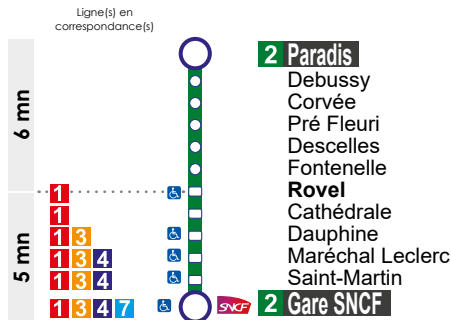

Valable à partir de janvier 2018

Fiche Horaires

Ligne 2

Gare SNCF
Paradis

Schémas de ligne

Le respect des horaires est fonction des conditions de circulation

2 Gare SNCF → Paradis

Circule du lundi au samedi sauf jours fériés

	TAD	TAD	TAD			
Gare SNCF	09:38	11:15	12:12	13:26	15:54	16:40
Saint-Martin	09:39	11:16	12:13	13:27	15:55	16:41
Maréchal Leclerc	09:40	11:17	12:14	13:28	15:56	16:42
Dauphine	09:41	11:18	12:15	13:29	15:57	16:43
Cathédrale	09:42	11:19	12:16	13:30	15:58	16:44
Rovet	09:43	11:20	12:17	13:31	15:59	16:45
Fontenelle	09:44	11:21	12:18	13:32	16:00	16:46
Descelles	09:45	11:22	12:19	13:33	16:01	16:47
Pré Fleuri	09:46	11:23	12:20	13:34	16:02	16:48
Corvée	09:47	11:24	12:21	13:35	16:03	16:49
Cuny	09:48	11:25	12:22	13:36	16:04	16:50
Paradis	09:49	11:26	12:23	13:37	16:05	16:51

2 Paradis → Gare SNCF

Circule du lundi au samedi sauf jours fériés

	TAD	TAD	TAD			
Paradis	07:51	09:50	11:27	13:38	16:06	16:52
Debussy	07:52	09:51	11:28	13:39	16:07	16:53
Corvée	07:53	09:52	11:29	13:40	16:08	16:54
Pré Fleuri	07:54	09:53	11:30	13:41	16:09	16:55
Descelles	07:55	09:54	11:31	13:42	16:10	16:56
Fontenelle	07:56	09:55	11:32	13:43	16:11	16:57
Rovet	07:57	09:56	11:33	13:44	16:12	16:58
Cathédrale	07:58	09:57	11:34	13:45	16:13	16:59
Dauphine	07:59	09:58	11:35	13:46	16:14	17:00
Maréchal Leclerc	08:00	09:59	11:36	13:47	16:15	17:01
Saint-Martin	08:01	10:00	11:37	13:48	16:16	17:02
Gare SNCF	08:02	10:01	11:38	13:49	16:17	17:03