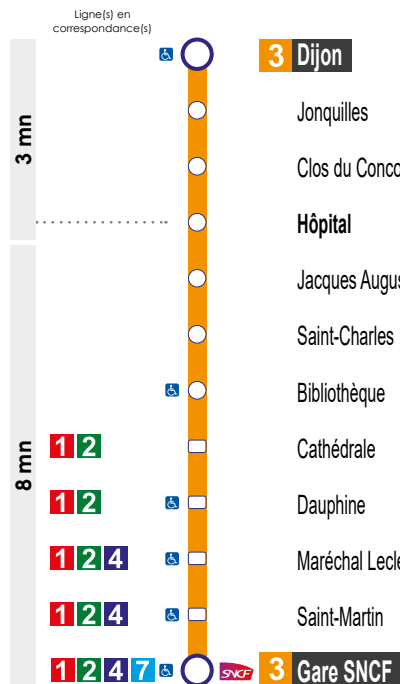

Schéma de ligne

Le respect des horaires est fonction des conditions de circulation

3 Dijon → Gare SNCF

Circule du lundi au samedi sauf jours fériés

	TAD		TAD	TAD	TAD	TAD	TAD	TAD		TAD	TAD				
Dijon	7:09	7:30	7:52	8:59	10:17	11:04	12:01	13:15	14:01	14:51	15:43	16:29	17:15	18:15	18:46
Jonquilles	7:10	7:31	7:53	9:00	10:18	11:05	12:02	13:16	14:02	14:52	15:44	16:30	17:16	18:16	18:47
Clos du Concours	7:11	7:32	7:54	9:01	10:19	11:06	12:03	13:17	14:03	14:53	15:45	16:31	17:17	18:17	18:48
Hôpital	7:12	7:33	7:55	9:02	10:20	11:07	12:04	13:18	14:04	14:54	15:46	16:32	17:18	18:18	18:49
Jacques Augustin	7:13	7:34	7:56	9:03	10:21	11:08	12:05	13:19	14:05	14:55	15:47	16:33	17:19	18:19	18:50
Saint-Charles	7:14	7:35	7:57	9:04	10:22	11:09	12:06	13:20	14:06	14:56	15:48	16:34	17:20	18:20	18:51
Bibliothèque	7:15	7:36	7:58	9:05	10:23	11:10	12:07	13:21	14:07	14:57	15:49	16:35	17:21	18:21	18:52
Cathédrale	7:16	7:37	7:59	9:06	10:24	11:11	12:08	13:22	14:08	14:58	15:50	16:36	17:22	18:22	18:53
Dauphine	7:17	7:38	8:00	9:07	10:25	11:12	12:09	13:23	14:09	14:59	15:51	16:37	17:23	18:23	18:54
Maréchal Leclerc	7:18	7:39	8:01	9:08	10:26	11:13	12:10	13:24	14:10	15:00	15:52	16:38	17:24	18:24	18:55
Saint-Martin	7:19	7:40	8:02	9:09	10:27	11:14	12:11	13:25	14:11	15:01	15:53	16:39	17:25	18:25	18:56
Gare SNCF	7:20	7:41	8:03	9:10	10:28	11:15	12:12	13:26	14:12	15:02	15:54	16:40	17:26	18:26	18:57

Valable à partir de janvier 2018

Fiche Horaires

Ligne 3

Gare SNCF Dijon

transdev

déobus

L'agglo.
Saint-Dié des Vosges

Schéma de ligne

CIRTES

Saint-Martin

1 2 4

Gare SNCF

Gare SNCF

1 2 4 7

Tour de la Liberté

Maréchal Leclerc