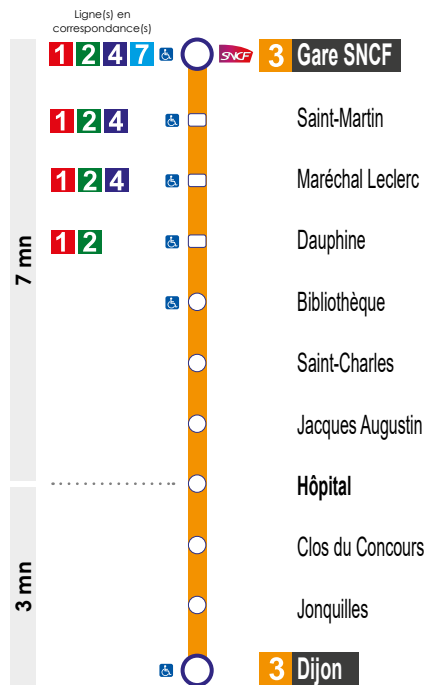

Schéma de ligne

Le respect des horaires est fonction des conditions de circulation

3 Dijon → Gare SNCF

Circule du lundi au samedi sauf jours fériés

	TAD		TAD	TAD	TAD	TAD	TAD	TAD		TAD	TAD				
Dijon	7:09	7:30	7:52	8:59	10:17	11:04	12:01	13:15	14:01	14:51	15:43	16:29	17:15	18:15	18:46
Jonquilles	7:10	7:31	7:53	9:00	10:18	11:05	12:02	13:16	14:02	14:52	15:44	16:30	17:16	18:16	18:47
Clos du Concours	7:11	7:32	7:54	9:01	10:19	11:06	12:03	13:17	14:03	14:53	15:45	16:31	17:17	18:17	18:48
Hôpital	7:12	7:33	7:55	9:02	10:20	11:07	12:04	13:18	14:04	14:54	15:46	16:32	17:18	18:18	18:49
Jacques Augustin	7:13	7:34	7:56	9:03	10:21	11:08	12:05	13:19	14:05	14:55	15:47	16:33	17:19	18:19	18:50
Saint-Charles	7:14	7:35	7:57	9:04	10:22	11:09	12:06	13:20	14:06	14:56	15:48	16:34	17:20	18:20	18:51
Bibliothèque	7:15	7:36	7:58	9:05	10:23	11:10	12:07	13:21	14:07	14:57	15:49	16:35	17:21	18:21	18:52
Cathédrale	7:16	7:37	7:59	9:06	10:24	11:11	12:08	13:22	14:08	14:58	15:50	16:36	17:22	18:22	18:53
Dauphine	7:17	7:38	8:00	9:07	10:25	11:12	12:09	13:23	14:09	14:59	15:51	16:37	17:23	18:23	18:54
Maréchal Leclerc	7:18	7:39	8:01	9:08	10:26	11:13	12:10	13:24	14:10	15:00	15:52	16:38	17:24	18:24	18:55
Saint-Martin	7:19	7:40	8:02	9:09	10:27	11:14	12:11	13:25	14:11	15:01	15:53	16:39	17:25	18:25	18:56
Gare SNCF	7:20	7:41	8:03	9:10	10:28	11:15	12:12	13:26	14:12	15:02	15:54	16:40	17:26	18:26	18:57

Valable à partir de janvier 2018

Fiche Horaires

Ligne 3

Gare SNCF Dijon

transdev

déobus

L'agglo.
Saint-Dié des Vosges

Schéma de ligne