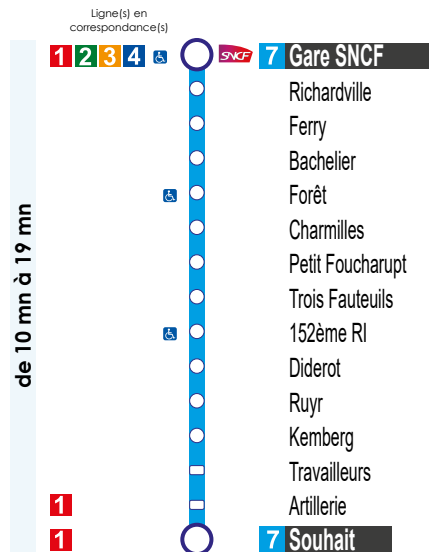

Schéma de ligne

Le respect des horaires est fonction des conditions de circulation

7 Gare SNCF → Souhait

Circule du lundi au samedi sauf jours fériés

	*	TAD	TAD	TAD	TAD
Gare SNCF	07:28	09:07	10:52	14:56	18:50
Richardville	07:29				
Ferry	07:30				
Bachelier	07:31				
Forêt	07:32				
Charmilles	07:33				
Petit Foucharupt	07:34				
Trois Fauteuils	07:35				
152ème RI	07:38				
Diderot	07:40				
Ruyr	07:41				
Kemberg	07:42				
Travailleurs	07:43				
Artillerie	07:46				
Souhait	07:47	09:20	11:05	15:08	19:00