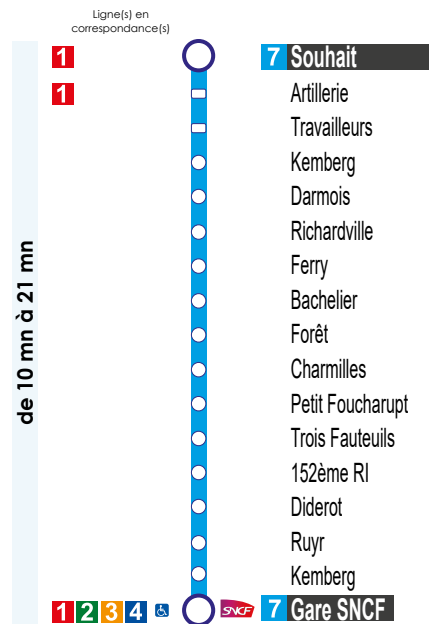

ici
tous
les
horaires

Renseignements

Agence Déobus

8 bis, rue Sébastien Lehr - 88100 Saint-Dié-des-Vosges
Ouverte du lundi au samedi de 8h à 17h30

0 800 880 676 Service & appel gratuits

www.deobus.com

Schéma de ligne

Le respect des horaires est fonction des conditions de circulation

7 Souhait → Gare SNCF

Circule du lundi au samedi sauf jours fériés

	TAD	TAD	Me	TAD	*	*	TAD
Souhait	09:07	10:52	12:10	14:56	16:30	17:09	18:50
Artillerie			12:11		16:31	17:10	
Travailleurs			12:14		16:34	17:13	
Kemberg			12:15		16:35	17:14	
Darmois			12:16		16:36	17:15	
Richardville			12:17		16:37	17:16	
Ferry			12:18		16:38	17:17	
Bachelier			12:19		16:39	17:18	
Forêt			12:20		16:40	17:19	
Charmilles			12:21		16:41	17:20	
Petit Foucharupt			12:22		16:42	17:21	
Trois Fauteuils			12:23		16:43	17:22	
152ème RI			12:26		16:46	17:25	
Diderot			12:28		16:48	17:27	
Ruyr			12:29		16:49	17:28	
Kemberg			12:30		16:50	17:29	
Gare SNCF	09:20	11:05	12:31	15:08	16:51	17:30	19:00

Schéma de ligne

Le respect des horaires est fonction des conditions de circulation

7 Gare SNCF → Souhait

Circule du lundi au samedi sauf jours fériés

	*	TAD	TAD	TAD	TAD
Gare SNCF	07:28	09:07	10:52	14:56	18:50
Richardville	07:29				
Ferry	07:30				
Bachelier	07:31				
Forêt	07:32				
Charmilles	07:33				
Petit Foucharupt	07:34				
Trois Fauteuils	07:35				
152ème RI	07:38				
Diderot	07:40				
Ruyr	07:41				
Kemberg	07:42				
Travailleurs	07:43				
Artillerie	07:46				
Souhait	07:47	09:20	11:05	15:08	19:00